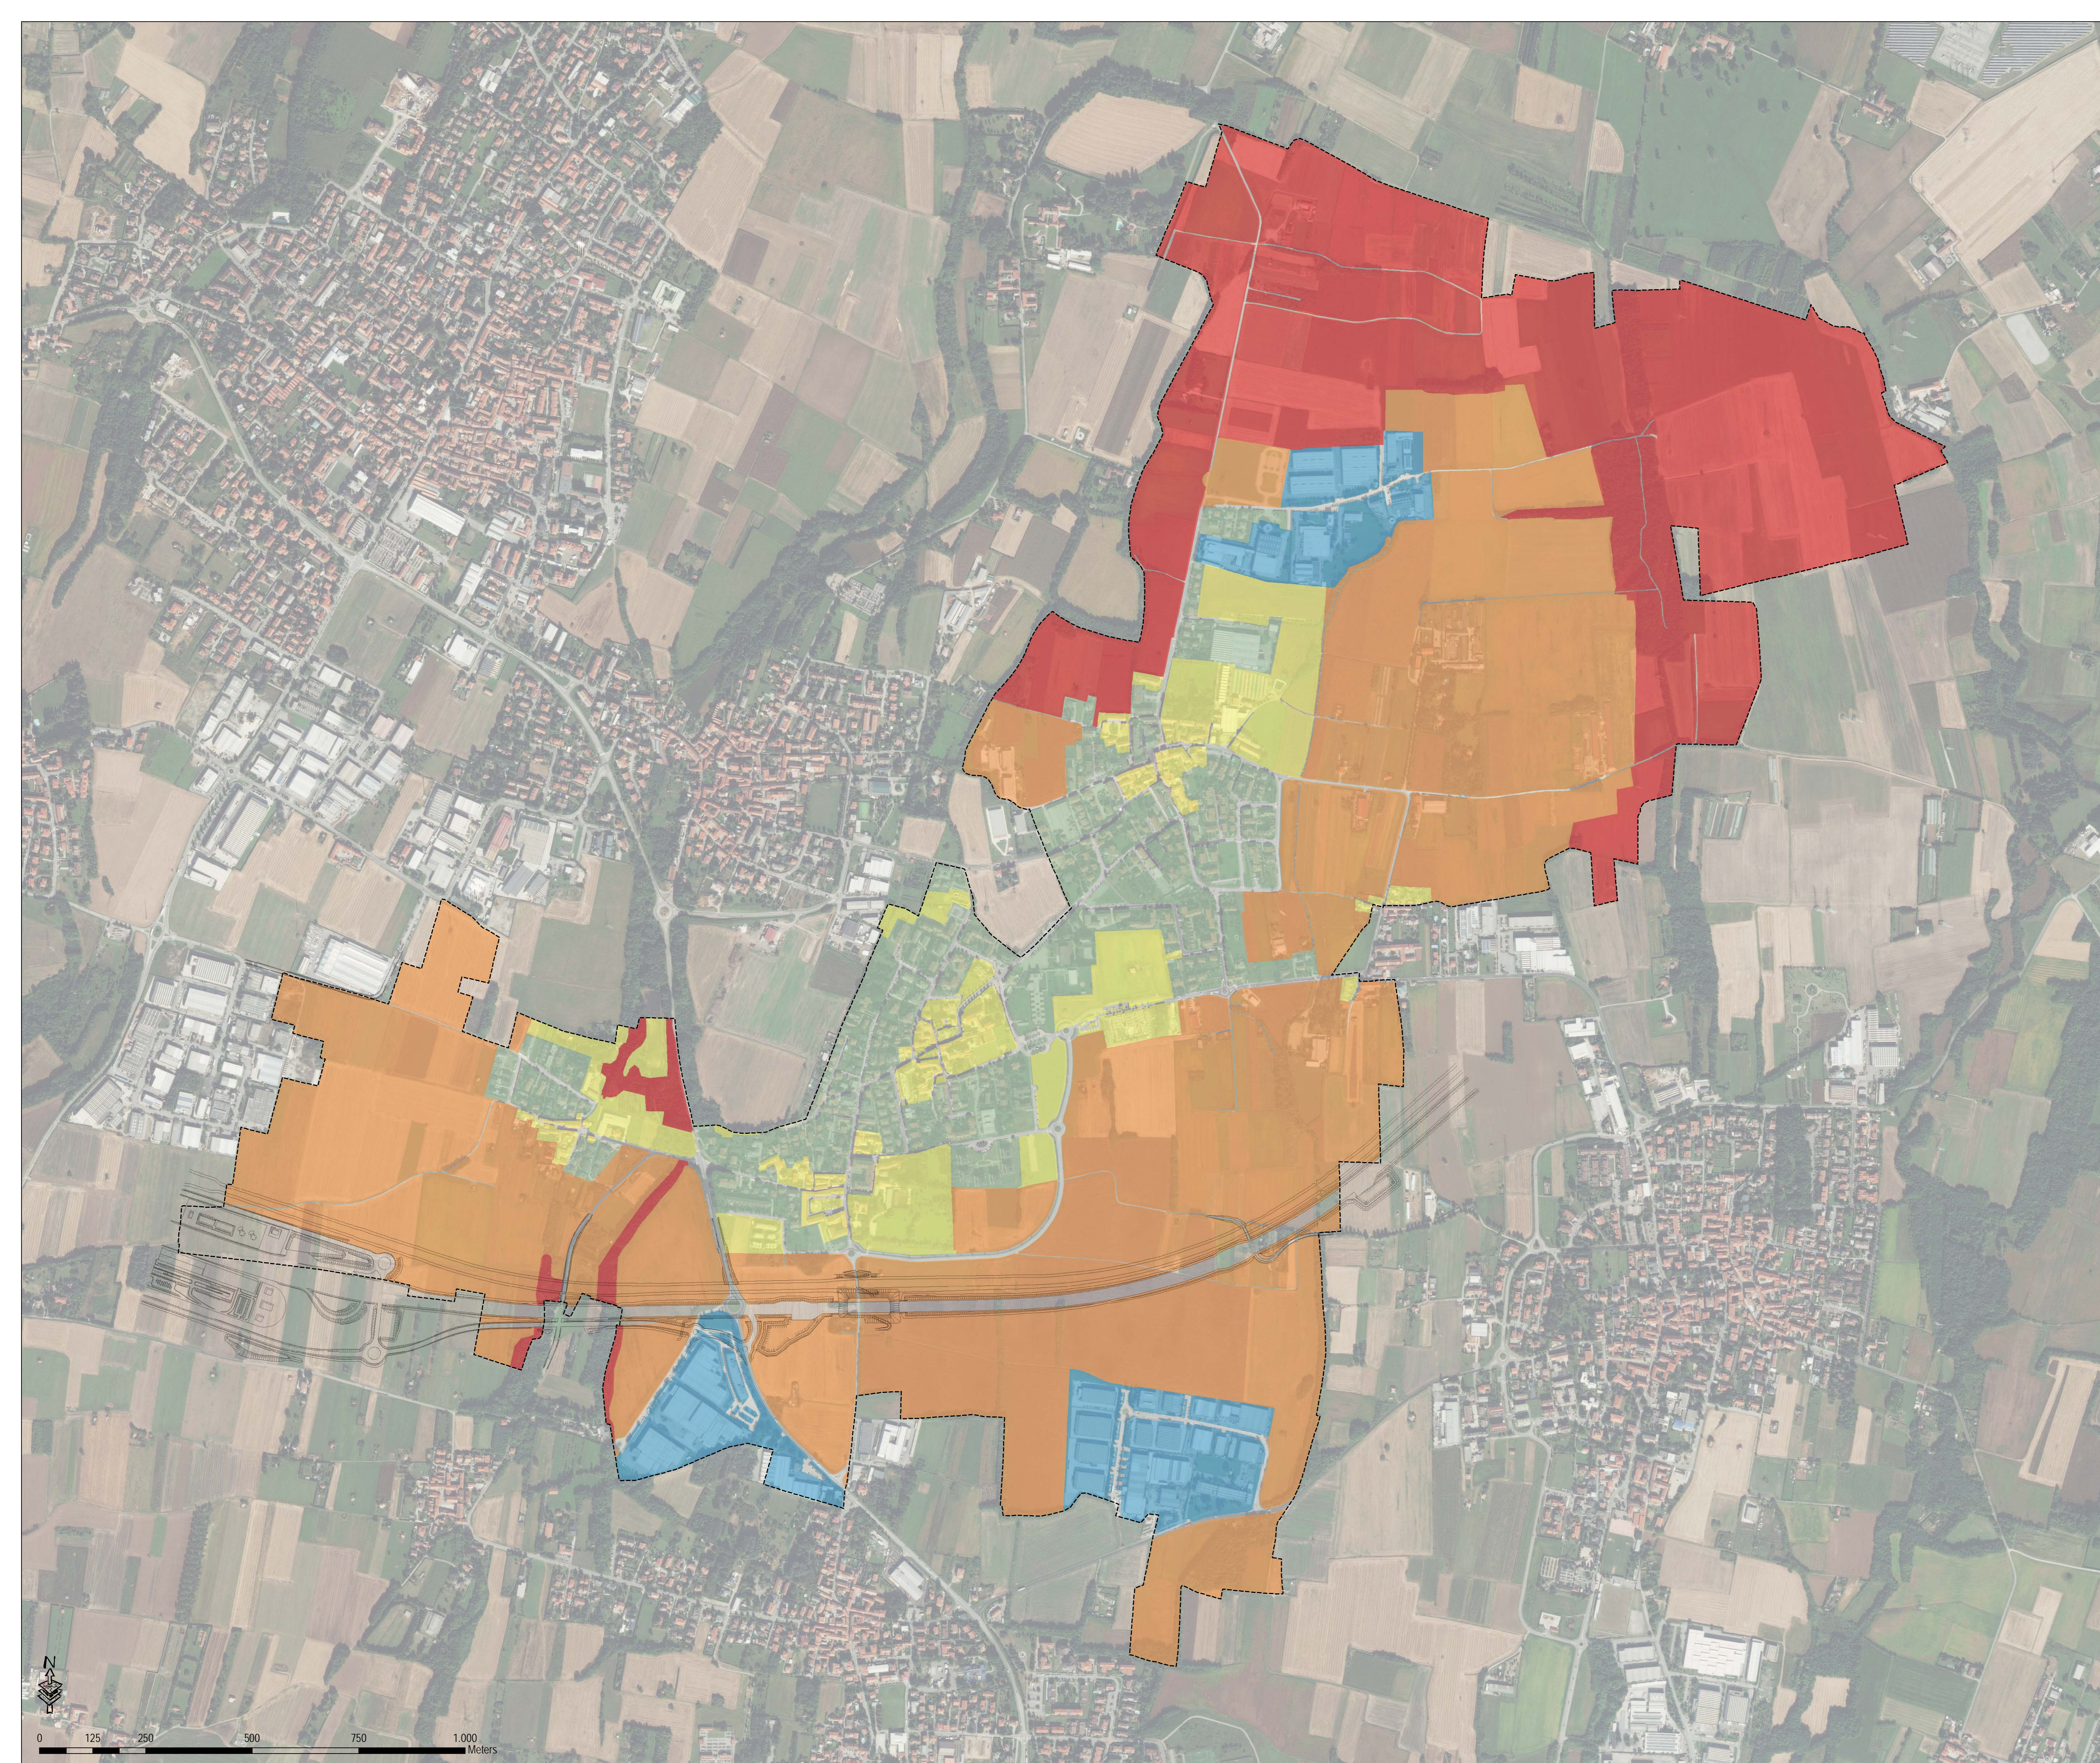

LEGENDA

-  Confine Comunale di Subiate
-  Classe 1 - Sensibilità Molto Bassa
-  Classe 2 - Sensibilità Bassa
-  Classe 3 - Sensibilità Media
-  Classe 4 - Sensibilità Elevata
-  Classe 5 - Sensibilità Molto Elevata

Provincia di Monza e Brianza  
**COMUNE DI SULBIATE**  
**VARIANTE GENERALE AL PGT**

redatto ai sensi della L.R. 12/2005 e s.m.i.  
 Piano di Governo del Territorio

**Piano delle Regole**  
 Tavola PR04  
 Classi di Sensibilità Paesaggistica    Scala 1:5000

Il Sindaco  
 Della Torre Carla Alfonsa.....

Il Vice Sindaco/Assessore all'Urbanistica  
 Stucchi Guglielmo.....

Il Responsabile del Procedimento  
 Maria Grazia Riva.....

Adottato con delibera del C.C. n°..... del.....